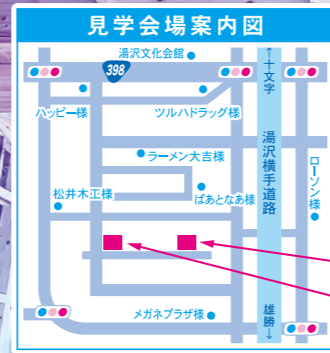

Kosaka Style

一生住む大切な家『中身』を知らずに建てられますか？

何十年経っても長持ちする家は
構造が重要!!

7.8日-9日 10:00-17:00

会場/湯沢市清水町3丁目

構造見学会開催!

ホームページでも来場予約受付中

のぼりを目印にご来場ください。

見学会場

売地(土地A)

不動産情報

湯沢市・羽後町 年内着工・お引き渡し可能土地情報

アパート情報 即入居可

湯沢市清水町三丁目 330.64㎡ (100.01坪) **土地A 6,200,000円**

羽後交通ト口橋バス停まで徒歩3分
【所在】湯沢市清水町三丁目137-2
【地目】宅地【用途地域】第1種住居地域
【建ぺい率】60%【容積率】200%
●上水道:引込み済●下水道:引込み済
前面道路:西側6m、南側6m
取引態様 仲介
※建築条件付

湯沢市若葉町 289.77㎡ (87.65坪) **土地B 4,300,000円**

羽後交通国道出張所バス停まで徒歩5分
【所在】湯沢市若葉町223番1
【地目】宅地
【用途地域】第1種中高層住居専用地域
【建ぺい率】60%【容積率】200%
●上水道:引込み可●下水道:引込み済
前面道路:西側6m●流雪溝あり
学区 湯沢西小学校 湯沢南中学校
取引態様 仲介

湯沢市表町四丁目 405.77㎡ (122.74坪) **土地C 5,880,000円**

羽後交通表町バス停まで徒歩5分
【所在】湯沢市表町四丁目534
【地目】宅地【用途地域】第1種住居地域
【建ぺい率】60%【容積率】200%
●上水道:引込み可●下水道:引込み済
前面道路:北側5m
学区 湯沢東小学校 湯沢北中学校
取引態様 仲介

羽後町杉宮大門 406.00㎡ (122.82坪) **土地D 2,440,000円**

羽後交通三輪神社前バス停まで徒歩1分
【所在】羽後町杉宮大門14-2
【地目】宅地【用途地域】無指定地域
【建ぺい率】60%【容積率】無制限
●上水道:引込み可●下水道:引込み可
前面道路:西側7m
学区 三輪小学校 羽後中学校
取引態様 仲介
※建築条件付

羽後町柏原 478.25㎡ (144.67坪) **土地E 3,500,000円**

羽後交通三輪バス停まで徒歩14分
【所在】羽後町柏原10番1
【地目】宅地【用途地域】無指定地域
【建ぺい率】無制限【容積率】無制限
●上水道:引込み可●下水道:引込み済
前面道路:南側6m、西側6m
学区 三輪小学校 羽後中学校
取引態様 仲介

羽後町柏原 211.08㎡ (63.85坪) **土地F 1,277,000円**

羽後交通三輪バス停まで徒歩15分
【所在】羽後町柏原10-7
【地目】宅地【用途地域】無指定地域
【建ぺい率】無制限【容積率】無制限
●上水道:引込み可●下水道:引込み可
前面道路:西側6m
学区 三輪小学校 羽後中学校
取引態様 売主
※建築条件付

羽後町貝沢 233.81㎡ (70.72坪) **土地G 2,830,000円**

羽後交通三輪バス停まで徒歩1分
【所在】羽後町貝沢字雀田29-15(B区画)
【地目】宅地【用途地域】無指定地域
【建ぺい率】無制限【容積率】無制限
●上水道:引込み済●下水道:引込み済
前面道路:西側9.9m
学区 三輪小学校 羽後中学校
取引態様 売主
※建築条件付

Orae(おらえ) 羽後町字南西馬音内 **アパート**

F号室 2階2LDK 57,000円
【間取】2LDK【専有面積】52.17㎡

G号室 2階LDK 47,000円
【間取】LDK【専有面積】34.78㎡

羽後交通体育館前バス停まで徒歩5分
【所在】羽後町南西馬音内310-1
【築年数】6年【契約期間】2年
【敷金】1ヵ月【礼金】なし【共益費】13,000/月
【建物階数】2階建
【入居可能日】即日
【駐車場】2台
取引態様 貸主

※建築条件付...土地売買契約締結後3ヵ月以内に当社と建築工事請負契約締結を条件とさせていただきます。期間内に契約締結できない場合は、本契約は自動的に解除となり、受領済の金銭を無利息にて返還致します。

KOSAKA HOUSE INDUSTRY 宅地建物取引業 秋田県事(8) 第1459号
株式会社 小坂ハウス工業
【本社】雄勝郡羽後町字稲荷20番地2 TEL.0183-62-5544
【秋田営業所】秋田市仁井田二ツ屋二丁目6番20号 TEL.018-838-5770

来場予約は、お電話又はホームページからお気軽にどうぞ。

Instagram

Home page

冷暖房エアコン 特価情報

シャーププラズマクラスター付エアコン

6~8畳用 AC-22NFS **52,800円**

8~10畳用 AC-25PFT **60,800円**

10~12畳用 AC-28PFT **69,800円**

14~16畳用 AC-40RFS **114,800円**

寒冷地エアコン(プラズマクラスター付き)

6~8畳用 AC-22PSK **99,800円**

8~10畳用 AC-25PSK **115,000円**

10~12畳用 AC-28PSK **129,000円**

14~16畳用 AC-407FK2 **210,000円**

18~20畳用 AC-567FX2 **238,000円**

三菱ズバ暖エアコン

6~8畳用 MSZ-KXV2223 **128,000円**

8~10畳用 MSZ-KXV2523 **143,000円**

10~12畳用 MSZ-KXV2823S (200V) **157,000円**

パナソニックインバーターエアコン

6~8畳用 CS-221DFL **54,800円**

8~10畳用 CS-252DFL **62,800円**

10~12畳用 CS-281DFL **74,800円**

14~16畳用 CS-403DFL(200V) **116,800円**

※消費税込、材料費等は別途かかります。