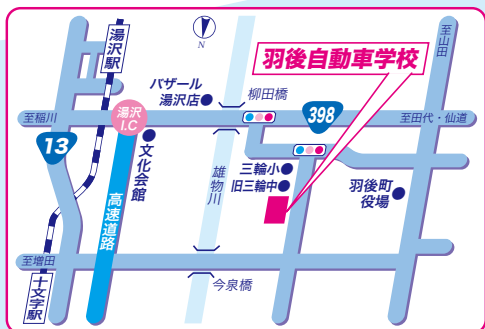

運転免許取得で 充実の夏休みを!!

まずはお電話ください

オンライン授業の学生さん
一時帰省の学生さん
県内外の学生さん

学生みなさんに
最適なプランで!

大型二輪

好評教習中!

教習車種

- ●大型二種
- ●普通二種
- ●普通自動車
- ●準中型自動車
- ●中型自動車
- ●大型自動車
- ●大型特殊自動車
- ●大型二輪車
- ●普通二輪車
- ●けん引車

作業免許

1. ※教育訓練給付制度の利用が出来ます。
   《大型・大特・大二種》
2. 車両系建設機械(整地等)運転技能講習
     登録番号 秋基登録 第140号 有効期限 令和6年12月17日
   - フォークリフト運転技能講習
     登録番号 秋基登録 第144号 有効期限 令和7年11月4日
   - 刈払機(草刈機) 1日コース
   - 伐木(チェーンソー) 3日間コース
   - 小型車両系建設機械 2日間コース
   - ロープ高所作業 1日コース
   - 足場組立従事者 1日コース
   - ドローン講習

7月の入校日			
9:30~		17:30~	
3(出)	13(火)	24(出)	2(金)
6(火)	15(木)	25(日)	9(金)
8(木)	17(出)	27(火)	16(金)
10(出)	20(火)	29(木)	30(金)
11(日)	22(木)	31(出)	

高齢者講習等の通知を受けた方は早めの連絡でご予約をお願いします。

各方面無料送迎バス運行

秋田県雄勝郡羽後町杉宮字柏原10-2

公認 **羽後自動車学校**
羽後建機教習センター

☎(0183)62-5111(代) フリーダイヤル レッスン ゴーゴーミナで
☎0120-025537

ホームページ <http://www.ugodrive.co.jp>

教習ローンもご利用下さい

オードブル・折詰 ご注文承ります!

配達 致しますのでお申し付け下さい

おもてなしに
折詰・オードブル
箱膳 各種
ご予算に応じて承り
ます。

弁当 648円~

スポーツイベント
(運動会)や会合などに

各種ご宴会承ります

人数やご予算に応じて、お料理も
調製できます。
お気軽にご相談下さい。

最新のカラオケ無料にてご利用できます。
スクリーン・プロジェクター常備しておりますのでご利用ください。
無料バス送迎いたします。

コプニ巨福では新型コロナウイルス感染拡大の防止策として……
●館内の清掃・衛生管理に努め、また各所に消毒液を増設しております。 ●少人数掛けで、お一人様の料理をお勧めしています。
●スタッフのマスク着用・検温・手指消毒を徹底しております。 ……ご理解ご協力の程、宜しくお申し上げます。

(有)コプニ巨福

お申し
込み

TEL 0183-78-4711
FAX 0183-78-4700
〒012-1131 雄勝郡羽後町西馬音内字中野19-35

涼しさをお届けします

①: 涼菓
くずきり
水羊かんセット
1箱 2,500円

②: 涼菓
水ようかん
わらび餅セット
1箱 2,000円

③: 冷やし大福
1個 140円

④: くずきり竹しみず
1個 270円

⑤: 水ようかん
1個 200円
全て税込価格です。

お菓子処

湯沢市清水町4丁目2-4
TEL 0183-79-5558
◆ゆざわ夢カード加盟店
営業時間/AM8:00~PM6:00

みんなの街の共同広告

2021・7月2日号 No.447

TOWN情報

毎月第1金曜日発行

発行部数 19,630枚 湯沢市・羽後町・十文字

●企画・編集・発行/
(株)奥山印刷所

お問い合わせ・お申し込み

TEL 0183-73-3146 FAX 73-9600
<https://www.okuyama.co/town>

次回の

TOWN情報は

2021年8月6日(金)

発行予定です

配達・集金スタッフ 急募!!

◆配達スタッフ

- ・18歳~ 要普免
- ・¥45,000/月~
- ・AM3:30~5:30頃まで

◆集金スタッフ

- ・毎月25日~月末
- ・¥15,000~(100件~)
- ・日中

※お気軽にご応募ください。
詳しくは面談にて。
お電話お待ちしております。

読売新聞 YC 読売センター湯沢